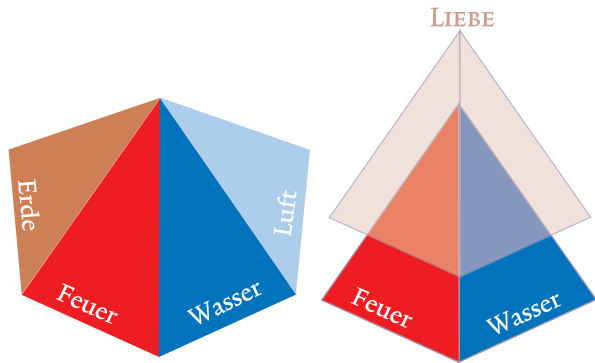

## 5 Elemente Attiliowasser auf 1L Budelle

Die 1L Budelle wurde von Attilio Ferrara in eine Schwingungshöhe von 500 000 Boviseinheiten erhöht. Die hohe Frequenz wird aktiv, sobald die Budelle mit Wasser gefüllt wird. Das Attiliowasser vermag jede Zelle im Körper anzusprechen und positiv zu verändern. Viele Menschen weltweit wissen bereits um die hohe Frequenzkraft und trinken liebend gern dieses Wasser.